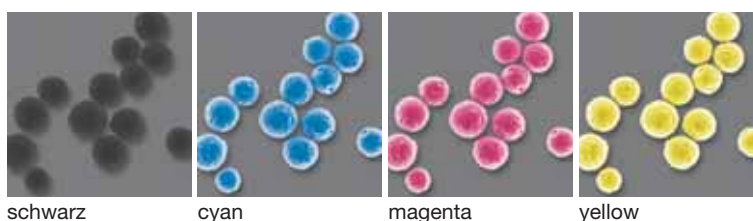

* Die Seitenergiebigkeit basiert auf einer durchschnittlichen Farbsättigung von 5%

weitere Lexmark Laserpatronen auf der Rückseite.

Stand 01/12

Original **RB-tec** Laserpatronen für Color-Laserdrucker

Lexmark					
Lexmark C524/532/534	C524	1940100117	black	8.000	
Lexmark C524/532/534	C524 Jumbo	1940100118/119/120	cy/ma/ye	7.000	+ 40% Seitenergiebigkeit
Lexmark C734/736/738	C734	1940100122	black	8.000	
Lexmark C734/736/738	C734	1940100123/124/125	cy/ma/ye	je 6.000	
Lexmark C736/X736/X738	C/X736	1940100126	black	12.000	
Lexmark C736/X736/X738	C/X736	1940100127/128/129	cy/ma/ye	je 10.000	
Lexmark C910/912	C910	1940100055	black	15.000	
Lexmark C910/912	C910	1940100056/57/58	cy/ma/ye	je 14.000	

* Die Seitenergiebigkeit basiert auf einer durchschnittlichen Farbsättigung von 5%

Nachdruck oder Vervielfältigung, gleichgültig nach welchem Verfahren, auch auszugsweise, ist nur mit Genehmigung der Rolf **Bues** technics GmbH zulässig. Alle genannten Marken/Produktbezeichnungen sind eingetragene Warenzeichen und dienen nur der Darstellung der Kompatibilitäten.

schwarz

cyan

magenta

yellow

Spezial-Polyester-Toner für markante Farbausdrucke

- Sämtliche Colortoner enthalten keine Eisenoxid-Anteile
- Die Übertragung erfolgt auf Basis elektrostatischer Aufladung
- Die Tonerpartikel sind rund und „polymerisiert“; mit einer dünnen Kunststoffschicht überzogen