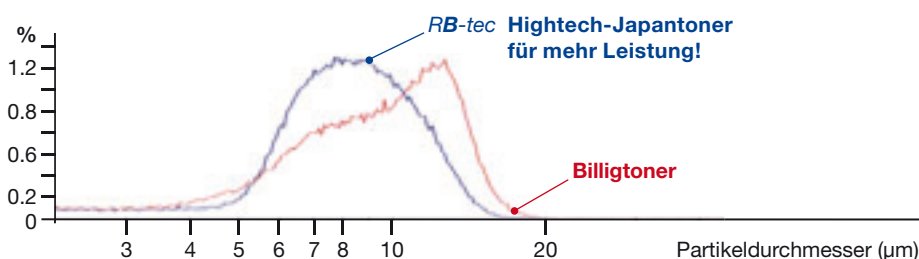

\* Die Seitenergiebigkeit wird gemäß DIN 19752 ermittelt. Sie basiert auf einem durchschnittlichen Schwärzgrad von 5%

**RB-tec Hightech-Japan-Toner mit optimaler Korngrößenverteilung!**

**Billigtoner führt zu einem höheren Anteil an Resttoner und zu vorzeitigem Verschleiß der Prozess- und der Developer-Einheit!**